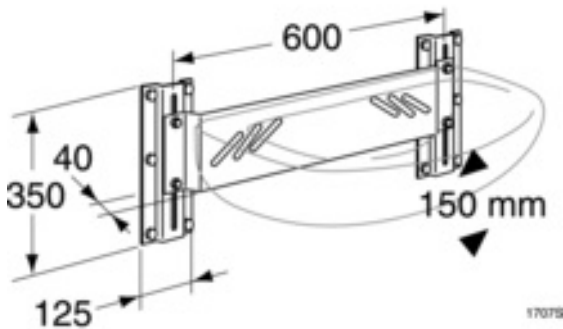

1707 SÄÄDETTÄVÄ SEINÄKONSOLI PULTTIKIINNITETYILLE PESUALTAILLE

GUSTAVSBERG /
FIKSUMPI KYLPYHUONE

TUOTEOMINAISUUDET

- Fits all bolt-mounted sinks
- Height adjustable 150 mm
- Compatible with flexible water and waste pipe tubes

TUOTENUMERO MM.

LVI-numero
5752333

Tuotenumero:
GB88170701

EAN-numero:
7393792212168

Pakkaukset

L: 663,00 x W: 200,00 x H: 48,00 mm.

Vikt: 8,44 kg

ENERGIAMERKINNÄT JA HYVÄKSYNNÄT

ASENNUS JA HOITO

Asennusohje sisältyy tuotteeseen ja siinä on asetusmitat. Joustavat vesi- ja viemäriletkut saatavilla lisätarvikkeina.

170701