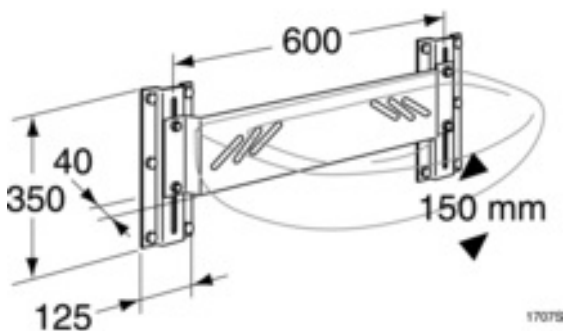

1707 SÄÄDETTÄVÄ SEINÄKONSOLI PULTTIKIINNITETYILLE PESUALTAILLE

GUSTAVSBERG /
FIKSUMPI KYLPYHUONE

TUOTEOMINAISUUDET

- Fits all bolt-mounted sinks
- Height adjustable 150 mm
- Compatible with flexible water and waste pipe tubes

TUOTENUMERO MM.

LVI-numero
5752333

Tuotenumero:
GB88170701

EAN-numero:
7393792212168

Pakkaukset

L: 663,00 x W: 200,00 x H: 48,00 mm.

Vikt: 8,44 kg

ENERGIAMERKINNÄT JA HYVÄKSYNNÄT

ASENNUS JA HOITO

Asennusohje sisältyy tuotteeseen ja siinä on asetusmitat. Joustavat vesi- ja viemäriletkut saatavilla lisätarvikkeina.

170701

170701