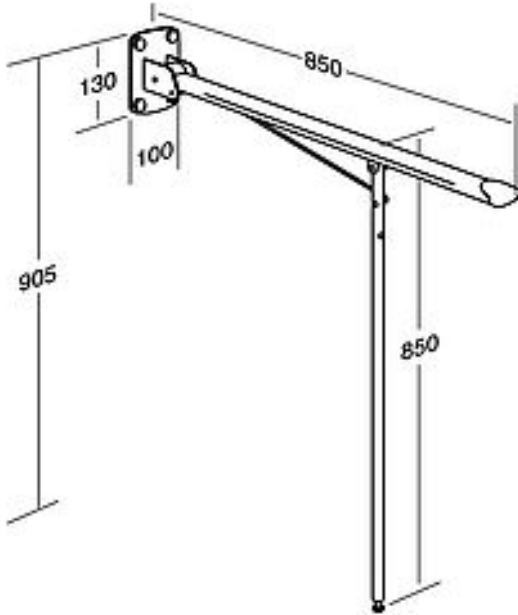

## TUOTEOMINAISUUDET

- Ergonomisesta päätynupista saa hyvän otteen
- Säädettävä sarana mahdollistaa hitaamman laskeutumisen
- Seinäasennus, sopii kaikkiin WC-istuimiin

## TUOTENUMERO MM.

LVI-numero  
5752003

Tuotenumero:  
GB88171201

EAN-numero:  
7393792212212

Pakkaukset  
L: 1110,00 x W: 140,00 x H: 150,00  
mm.  
Vikt: 3,77 kg