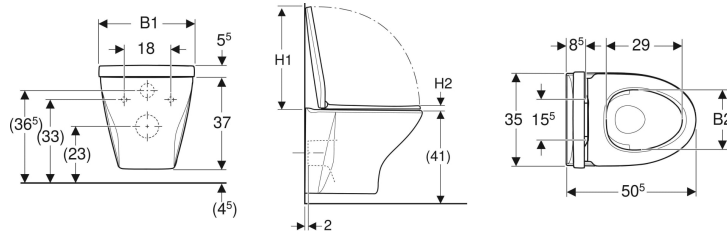

IDO Glow 68 -seinä-WC, suljettu muoto, Rimfree, sisältää WC-istuinkannen

Esimerkkikuva

Käyttötarkoitukset

- Piilohuuhelusäiliöihin

Ominaisuudet

- Kiinnitys seinään
- WC-istuin
- Rimfree
- Helppo kiinnitys Geberit-seinäkiinnikkeellä malli EFF3 WC:lle

- Standardin EN 997 mukaan luokka 1, iso huuhtelumäärä 4 l
- Piilokiinnitys
- Limittyvä WC-kansi
- WC-istuinkansi EasyMount-saranoilla

Tekniset tiedot

Materiaali	Vitroposliini
Kiinnityspulttien etäisyys	18 cm

Toimituksen sisältö

- WC-posliini
- WC-istuinkansi
- Kiinnitystarvikkeet

Tuotenumero	LVI nro.	Väri / pinta	B	H	T	Saranatyppi	Pikakiinnityssarana	Soft Close -mekanismi	Kiinnitys	Materiaalin kovuus	EUR/kpl A LV.0%	EUR/kpl AL V.24%
501.992.00.2	5658202	Valkoinen / IDO Smart	36.5 cm	37 cm	50.5 cm	EasyMount	Lukittava	Kyllä	Ylhäältä	Kova istuin	470,28	583,15
501.996.00.2	5658203	Valkoinen / IDO Smart	38 cm	37 cm	50.5 cm	PlugFix	Kyllä	Ei	Ei mitään	Pehmeä istuin	414,22	513,63