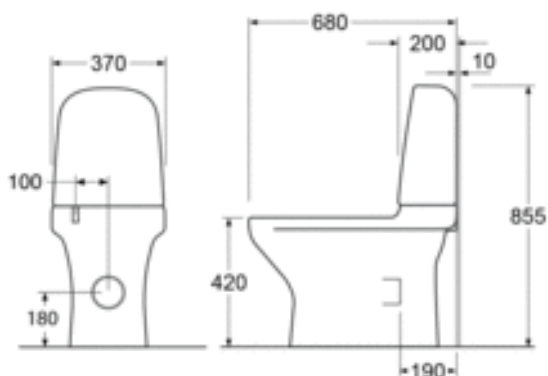

Villeroy & Boch Gustavsberg Oy / Laippatie 14 B, 00880 HELSINKI / www.gustavsberg.fi / myynti@gustavsberg.com