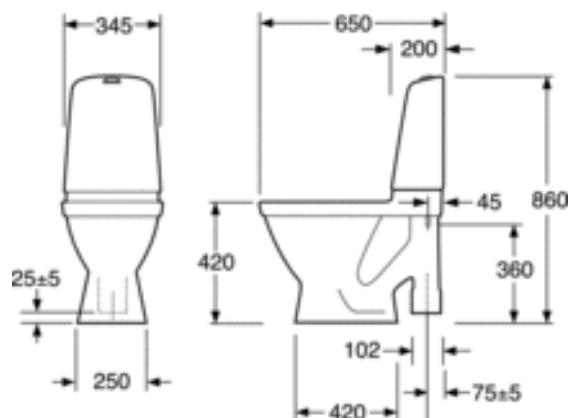

ENERGIAMERKINNÄT JA HYVÄKSYNNÄT

- Tuote noudattaa SS-EN 33 -mitoituksia ja SS-EN 997-funktioita Täyttää Säker Vatten -vaatimukset CE-hyväksytyt

ASENNUS JA HOITO

Kiinnitetään lattiaan neljällä ruuvilla. Mukana toimitetaan ruuveille muoviset peiteosat. Pyöristetyn säiliön ja pienten ulkomittojen ansiosta sopii myös nurkkaan asennettavaksi. Sopii hyvin käytettäväksi vaihdettaessa vanha WC-istuin uuteen, sillä suuri jalka peittää vanhan WC-istuimen jättämät jäljet. Katso mukana tuleva asennusohje. Sisältää asennustarvikkeet.

Villeroy & Boch Gustavsberg Oy / Laippatie 14 B, 00880 HELSINKI / www.gustavsberg.fi / myynti@gustavsberg.com