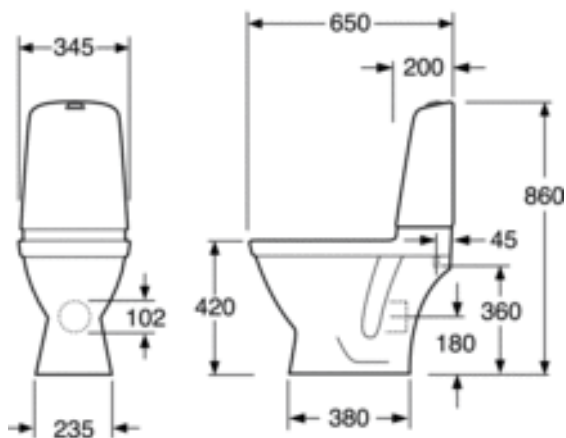

ENERGIAMERKINNÄT JA HYVÄKSYNNÄT

- Tuote noudattaa SS-EN 33 -mitoituksia ja SS-EN 997-funktioita Täyttää Säker Vatten -vaatimukset CE-hyväksytyt

ASENNUS JA HOITO

Kiinnitetään mukana tulevalla kiinnikkeellä, joka ruuvataan lattiaan kahdella ruuvilla. Vaihtoehtoisesti voidaan kiinnittää lattiaan liimalla. Mukana toimitetaan ruuveille peiteosat sekä valkoiset tulpat ruuvirei'ille, kun tuote kiinnitetään liimaamalla. Pyöristetyn säiliön ja pienten ulkomittojen ansiosta sopii myös nurkkaan asennettavaksi. P-lukko sopii asennettavaksi suoraan lattiaan, seinään tai kulmaan. Katso mukana tuleva asennusohje. Sisältää asennustarvikkeet.

Villeroy & Boch Gustavsberg Oy / Laippatie 14 B, 00880 HELSINKI / www.gustavsberg.fi / myynti@gustavsberg.com