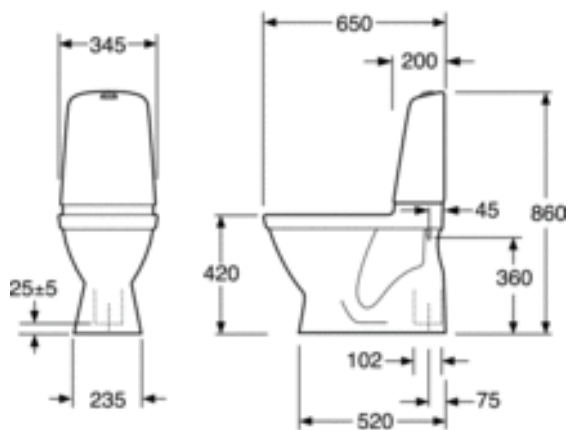

ENERGIAMERKINNÄT JA HYVÄKSYNNÄT

- Tuote noudattaa SS-EN 33 -mitoituksia ja SS-EN 997-funktioita Täyttää Säker Vatten -vaatimukset CE-hyväksytyt

ASENNUS JA HOITO

Kiinnitetään mukana tulevalla kiinnikkeellä, joka ruuvataan lattiaan kahdella ruuvilla. Vaihtoehtoisesti voidaan kiinnittää lattiaan liimalla. Mukana toimitetaan ruuveille peiteosat sekä valkoiset tulpat ruuvinreille, kun tuote kiinnitetään liimaamalla. Pyöristetyn säiliön ja pienten ulkomittojen ansiosta sopii myös nurkkaan asennettavaksi. Katso mukana tuleva asennusohje. Sisältää asennustarvikkeet.

Villeroy & Boch Gustavsberg Oy / Laippatie 14 B, 00880 HELSINKI / www.gustavsberg.fi / myynti@gustavsberg.com