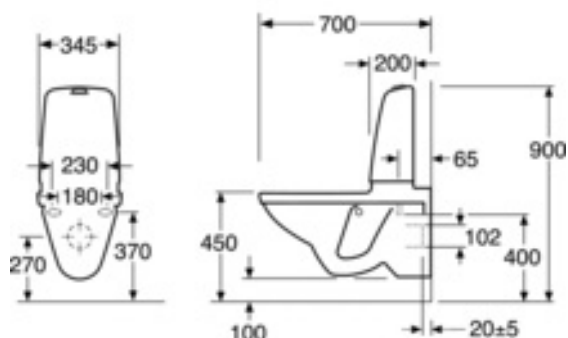

TUOTENUMERO MM.

LVI-numero
5652136

Tuotenumero:
GB1115222R1205

EAN-numero:
7391530067391

Pakkaukset
L: 900,00 x W: 380,00 x H: 900,00 mm.
Vikt: 29,00 kg

ENERGIAMERKINNÄT JA HYVÄKSYNNÄT

- Tuote noudattaa SS-EN 33 -mitoituksia ja SS-EN 997-funktioita
- Täyttää Säker Vatten -vaatimukset
- CE-hyväksytty

ASENNUS JA HOITO

Kiinnitetään seinää vasten ruuveilla. Prikat, ja mutterit (M12) sisältyvät tuotteeseen, mutta ruuvit eivät sisälly. Ruuvien ulostulo valmiista seinästä on 60 ± 2 mm. Kumimansetti viemäriiliitäntää varten sisältyy toimitukseen. Ks. mukana tuleva asennusohje. Kiinnitettäessä heikompaan seinään suositellaan Triomont-seinätelineen käyttöä.