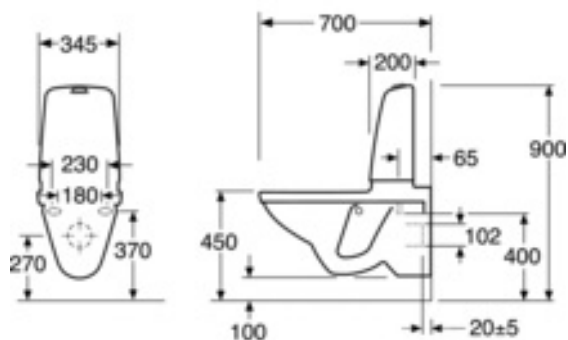

SEINÄ-WC NAUTIC 1522 - HUUHTELUSÄILIÖLLÄ, HYGIENIC FLUSH

SINGLE-HUUHTELU, ILMAN ISTUINKANTTA

GUSTAVSBERG /
FIKSUMPI KYLPYHUONE

TUOTEOMINAISUUDET

HYGIENIC
FLUSH

EI PAIKKAA
LIALLE

- Helposti puhdistettava ja minimalistinen muotoilu
- Tilaa seinän ja säiliön välissä helpottamaan puhtaanapitoa
- Avoimella huuhtelukauluksella helpottamaan puhtaanapitoa

TUOTENUMERO MM.

LVI-numero
5652135

Tuotenumero:
GB111522401205

EAN-numero:
7391530067377

Pakkaukset

L: 900,00 x W: 380,00 x H: 900,00 mm.

Vikt: 29,00 kg

ENERGIAMERKINNÄT JA HYVÄKSYNNÄT

- Tuote noudattaa SS-EN 33 -mitoituksia ja SS-EN 997-funktioita
- Täyttää Säker Vatten -vaatimukset
- CE-hyväksytty

ASENNUS JA HOITO

Kiinnitetään seinää vasten ruuveilla. Prikat, ja mutterit (M12) sisältyvät tuotteeseen, mutta ruuvit eivät sisälly. Ruuvien ulostulo valmiista seinästä on 60 ± 2 mm. Kumimansetti viemäriiliitäntää varten sisältyy toimitukseen. Ks. mukana tuleva asennusohje. Kiinnitettäessä heikompaan seinään suositellaan Triomont-seinätelineen käyttöä.