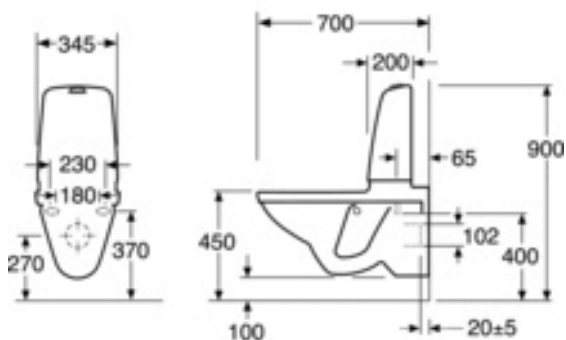

ASENNUS JA HOITO

Kiinnitetään seinää vasten ruuveilla. Prikat, ja mutterit (M12) sisältyvät tuotteeseen, mutta ruuvit eivät sisälly. Ruuvien ulostulo valmiista seinästä on 60 ± 2 mm. Kumimansetti viemäriiliitäntää varten sisältyy toimitukseen. Ks. mukana tuleva asennusohje. Kiinnitettäessä heikompaan seinään suositellaan Triomont-seinätelineen käyttöä.

Villeroy & Boch Gustavsberg Oy / Laippatie 14 B, 00880 HELSINKI / www.gustavsberg.fi / myynti@gustavsberg.com