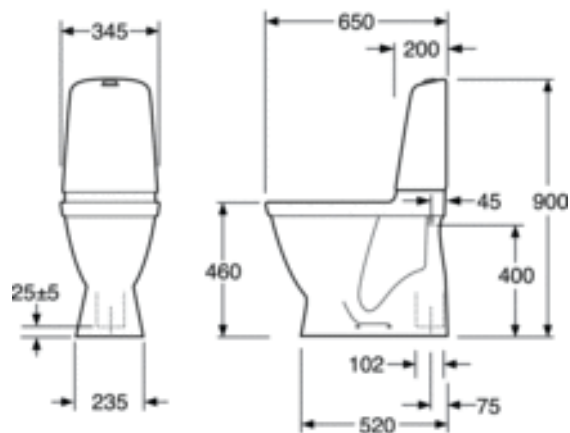

ENERGIAMERKINNÄT JA HYVÄKSYNNÄT

- Tuote noudattaa SS-EN 33 -mitoituksia ja SS-EN 997-funktioita Täyttää Säker Vatten -vaatimukset CE-hyväksytyt

ASENNUS JA HOITO

Kiinnitetään lattiaan neljällä ruuvilla. Mukana toimitetaan ruuveille muoviset peiteosat. Pyöristetyn säiliön ja pienten ulkomittojen ansiosta sopii myös nurkkaan asennettavaksi. Katso mukana tuleva asennusohje. Sisältää asennustarvikkeet.

Villeroy & Boch Gustavsberg Oy / Laippatie 14 B, 00880 HELSINKI / www.gustavsberg.fi / myynti@gustavsberg.com