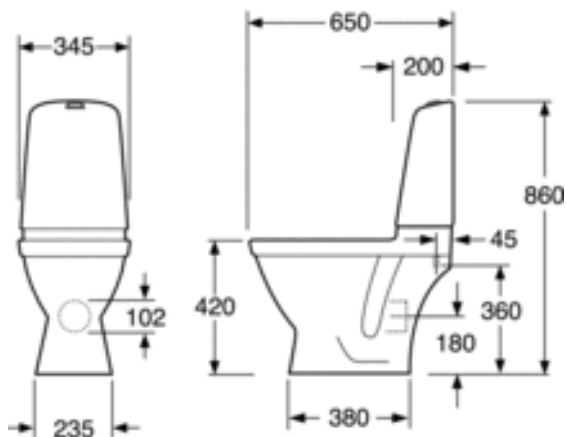

ENERGIAMERKINNÄT JA HYVÄKSYNNÄT

- Tuote noudattaa SS-EN 33 -mitoituksia ja SS-EN 997-funktioita Täyttää Saker Vatten -vaatimukset CE-hyväksytty