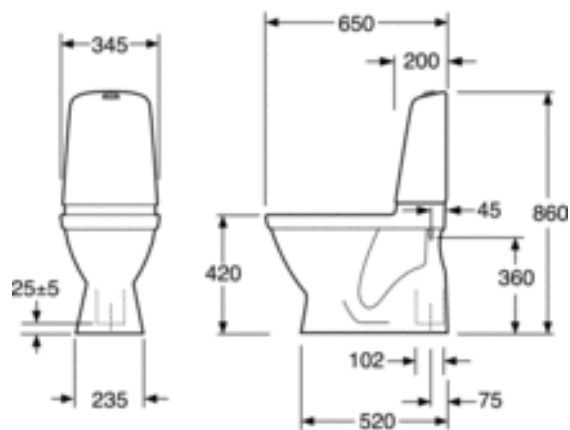

ENERGIAMERKINNÄT JA HYVÄKSYNNÄT

- Tuote noudattaa SS-EN 33 -mitoituksia ja SS-EN 997-funktioita Täyttää Säker Vatten -vaatimukset CE-hyväksytty

ASENNUS JA HOITO

Kiinnitetään lattiaan liimaamalla. Pyöristetyn säiliön ja pienten ulkomittojen ansiosta sopii myös nurkkaan asennettavaksi. Katso mukana tuleva asennusohje.

Villeroy & Boch Gustavsberg Oy / Laippatie 14 B, 00880 HELSINKI / www.gustavsberg.fi / myynti@gustavsberg.com