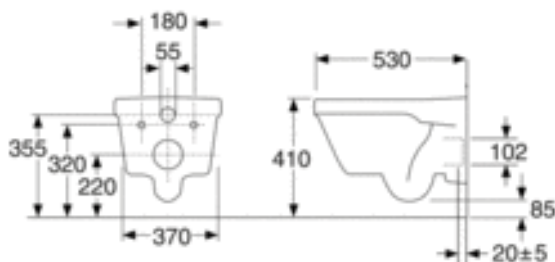

Villeroy & Boch Gustavsberg Oy / Laippatie 14 B, 00880 HELSINKI / www.gustavsberg.fi / myynti@gustavsberg.com