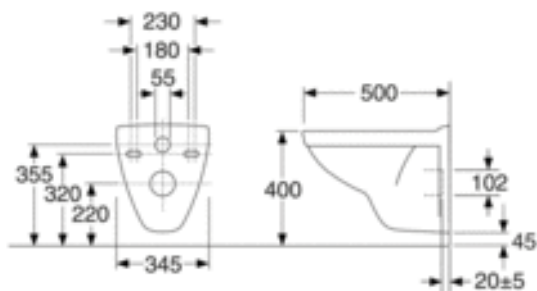

Villeroy & Boch Gustavsberg Oy / Laippatie 14 B, 00880 HELSINKI / www.gustavsberg.fi / myynti@gustavsberg.com