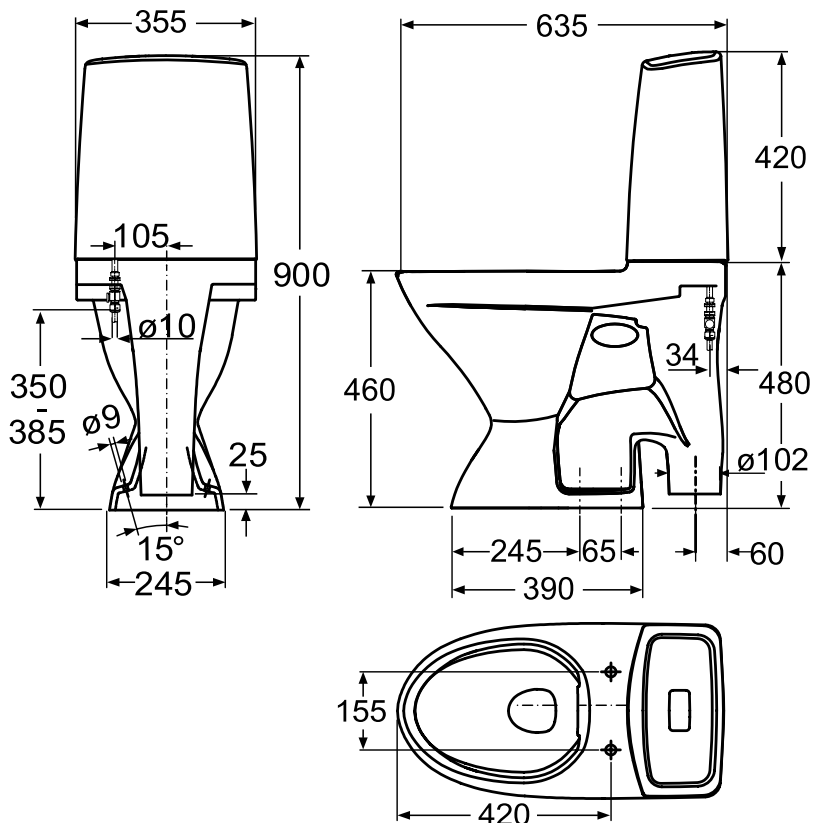

IDO Glow 67, lattia-WC, korkea, peruskorjaus, s-lukko, ruuvinrei'illä, poistoputkiiliännällä

Peruskorjaus-WC, korkea malli,
s-lukko / Hög
renoveringsmodell, bred fot,
öppet s-lås

Korkea peruskorjaus-WC tavallista isommalla jalalla, joka peittää vanhat ruuvinreiät. WC-jalassa pesualtaan tai pesukoneen poistoputkiiliäntä. Tiiviste Z63504 sisältyy. Viemäröinti lattiaan (avoin s-lukko). Kiinnitysreiät WC-jalassa, kiinnityssarja Z62052 sisältyy tuotteeseen. Istuinkorkeus 460mm. Kaksitoimisen huuhtelun vesimäärät 2/4 litraa. Rimfree-malli, jossa kaksoissäiliö, Fresh WC-raikastintoiminto ja helpommin puhdistettava Smart-lasite. Kynnärtuet vaativat kovan kannen. Toimitetaan ilman istuinkantta.

Hög renoveringsmodell med större fot, som täcker de gamla fastsättningshål. Golvvavlopp (öppet s-lås). Fastsättningshål i foten. Fastsättningskruvar Z62052 ingår. Sitthöjd 460mm. Spolmängd 2/4 liter. Rimfree-modell, utan spolkant, med dubbel cistern, integrerad Fresh WC-funktion och rengöringsvänlig Smart glasyr. Armstöd är endast kompatibla med hård sits. Levereras utan sits.

Rimfree

Tuote Produkt	Tuotenumero Produktnummer	Väri	Materiaali	Netto- paino	Brutto- paino	EAN	LVI-numero VVS-nummer
Lattia-WC, malli ilman istuinkantta, iso ja pieni huuhtelu, poistoputkiiliäntä edestäpäin katsottuna vasemmalla / Golv-wc, utan sits, dubbelspolning, framifrån sett avloppsanslutning till vänster	3846701101	Valkoinen	Posliini	31	33	4025410735966	5650214
Lattia-WC, malli ilman istuinkantta, pien ja iso huuhtelu / Golv-WC utan sits, dubbelspolning, framifrån sett avloppsanslutning till höger	3856701101	Valkoinen	Posliini	31	33	4025410736208	5650215