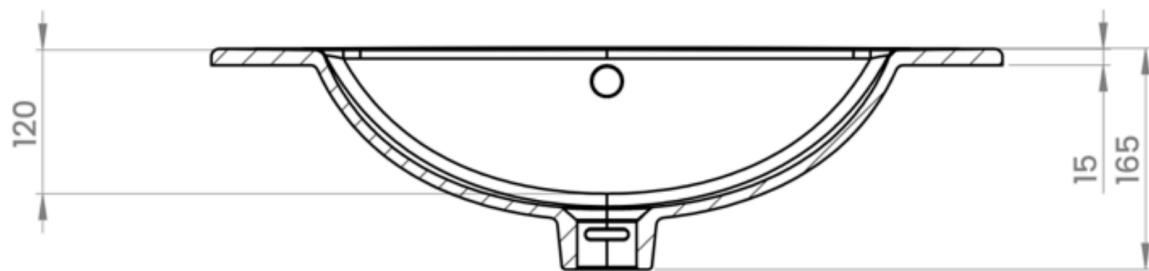

## ALLAS NOVAL 600

Allas posliinia. Altaan näkyvän osan korkeus vain 20 mm. Sopii yhteen vastaavaa leveyttä olevan Noval-allaskaapin kanssa.

### Tekniset tiedot

Polaria-tuotekoodi	V9234
Leveys	610 mm
Syvyys	460 mm
Korkeus	18 mm
Väri	Valkoinen
GTIN	6417292420074
LVI	5623504
Materiaali	Posliini
Kiiltoaste	Kiiltävä
Pinnoite	Lasitus
Antibakteerinen	Ei