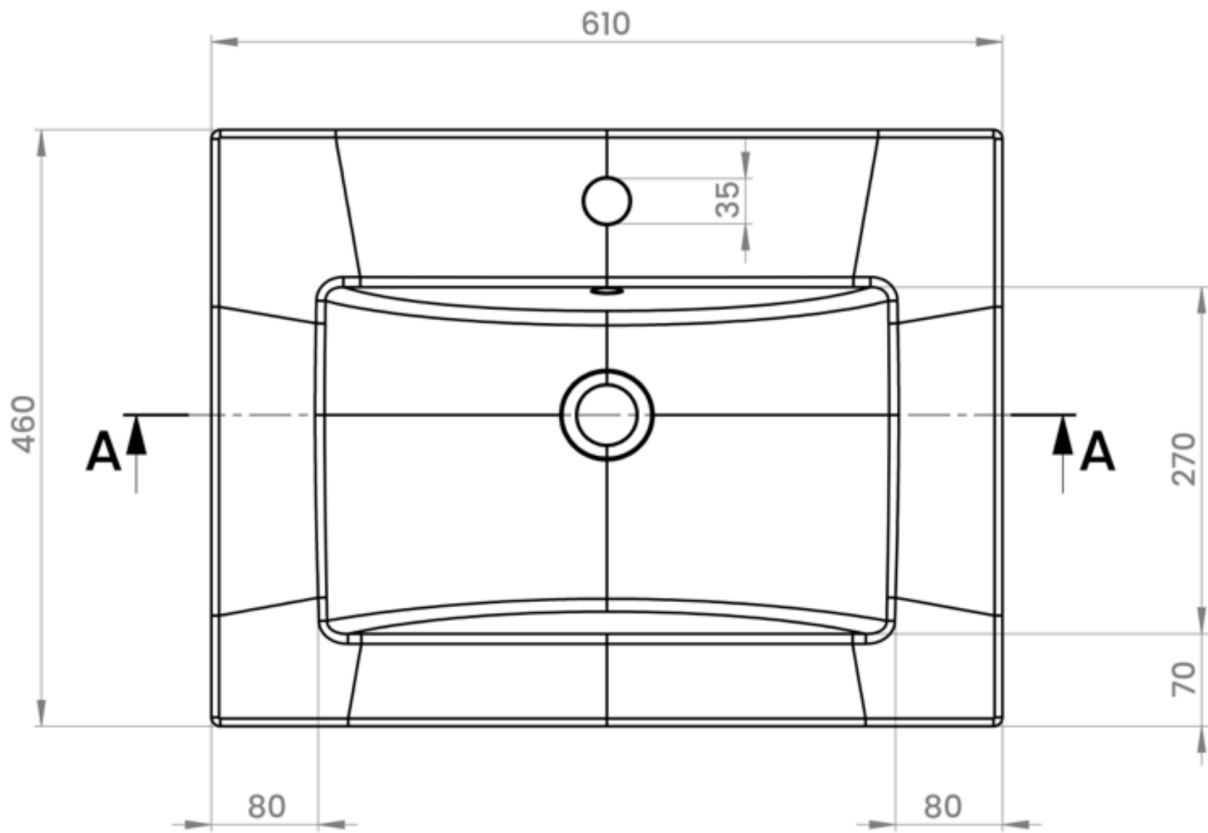

## ALLAS NOVAL 600

Allas posliinia. Altaan näkyvän osan korkeus vain 20 mm. Sopii yhteen vastaavaa leveyttä olevan Noval-allaskaapin kanssa.

### Tekniset tiedot

Polaria-tuotekoodi	V9234
Leveys	610 mm
Syvyys	460 mm
Korkeus	18 mm
Väri	Valkoinen
GTIN	6417292420074
LVI	5623504
Materiaali	Posliini
Kiiltoaste	Kiiltävä
Pinnoite	Lasitus
Antibakteerinen	Ei