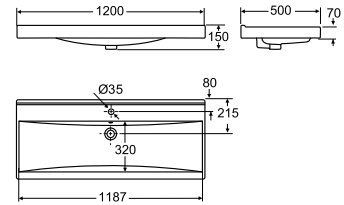

Tuote Produkt	Tuotenumero Produktnummer	Väri	Materiaali	Netto- paino	Brutto- paino	EAN	LVI-numero VVS-nummer
1200 mm, yksi hanareikä / Ett kranhål	9204401001	White	Sanitary porcelain	26	26.42	6416129103401	5621109