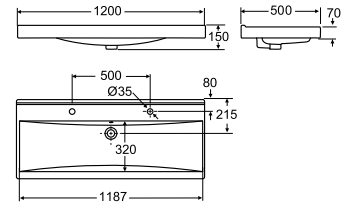

IDO Wave -tasoallas, kahdella hanareiällä

Tasoallas / Möbeltvättställ

Tasoallas laskutilalla ja kahdella hanareiällä. IDO Smart - lasite, joka helpottaa puhdistusta.

IDO Wave möbeltvättställ med bakre avställningsyta. Möbeltvättstället är behandlat med IDO Smart, vår rengöringsvänliga glasyr.

Tuote Produkt	Tuotenumero Produktnummer	Väri	Materiaali	Netto- paino	Brutto- paino	EAN	LVI-numero VVS-nummer
1200 mm, kaksi hanareikää / Två kranhål	9204301001	White	Sanitary porcelain	26		6416129103395	5621108