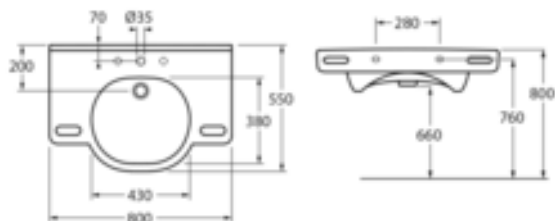

PESUALLAS 4G2080 - PULTTIKIINNITYS 80 CM

YLIVUOTOAUKOLLA

GUSTAVSBERG /
FIKSUMPI KYLPYHUONE

TUOTEOMINAISUUDET

- Matala pesuallas tukikahvoilla ja jalkatilalla sopii pyörätuolin käyttäjille
- Reilusti tilaa hygieniatarvikkeille

TUOTENUMERO MM.

LVI-numero
5613168

Tuotenumero:
4G208001

EAN-numero:
4051202348540

Pakkaukset

L: 824,00 x W: 204,00 x H: 598,00 mm.

Vikt: 24,40 kg

ENERGIAMERKINNÄT JA HYVÄKSYNNÄT

ASENNUS JA HOITO

Kiinnitetään seinää vasten ruuveilla. Ruuvien ulostulo valmiista seinästä on 50 ± 2mm.

Villeroy & Boch Gustavsberg Oy / Laippatie 14 B, 00880 HELSINKI / www.gustavsberg.fi / myynti@gustavsberg.com