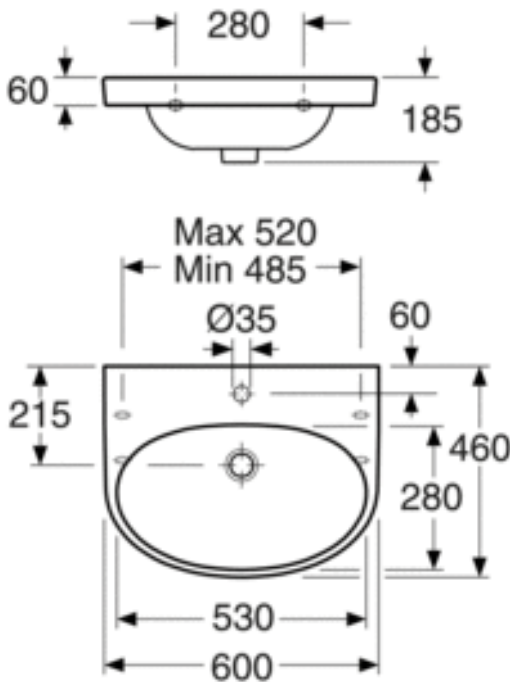

ENERGIAMERKINNÄT JA HYVÄKSYNNÄT

- Tuote noudattaa AMA-suosituksia sekä SS-EN 31 -standardia.

ASENNUS JA HOITO

Kannakekiinnitys joustavilla mitoilla, kannakkeen pituus 260 mm. Voidaan myös kiinnittää seinään ruuveilla, tätä vaaditaan, kun tuote kiinnitetään yhdessä allaskaapin A658 kanssa. Ruuvien ulostulo valmiista seinästä 50 ± 2 mm. Konsolit ja muut kiinnitystarvikkeet eivät sisälly tuotteeseen.

Villeroy & Boch Gustavsberg Oy / Laippatie 14 B, 00880 HELSINKI / www.gustavsberg.fi / myynti@gustavsberg.com