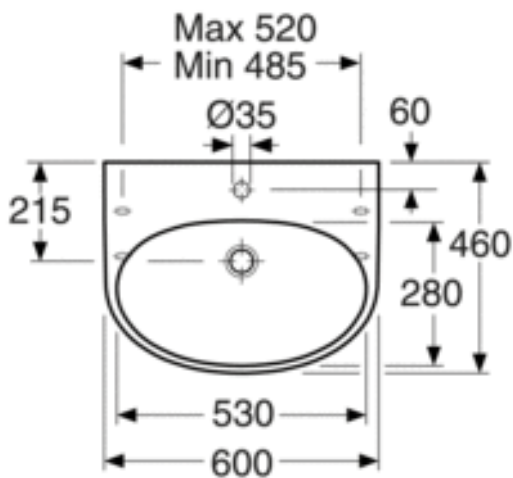

ENERGIAMERKINNÄT JA HYVÄKSYNNÄT

- Tuote noudattaa AMA-suosituksia sekä SS-EN 31 -standardia.

ASENNUS JA HOITO

Kannakekiinnitys joustavilla mitoilla, kannakkeen pituus 260 mm. Voidaan myös kiinnittää seinään ruuveilla, tätä vaaditaan, kun tuote kiinnitetään yhdessä allaskaapin A658 kanssa. Ruuvien ulostulo valmiista seinästä 50 ± 2 mm. Konsolit ja muut kiinnitystarvikkeet eivät sisälly tuotteeseen.

Villeroy & Boch Gustavsberg Oy / Laippatie 14 B, 00880 HELSINKI / www.gustavsberg.fi / myynti@gustavsberg.com