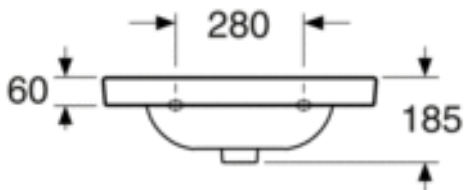

ENERGIAMERKINNÄT JA HYVÄKSYNNÄT

- Tuote noudattaa AMA-suosituksia sekä SS-EN 31 -standardia.

ASENNUS JA HOITO

Kannakekiinnitys joustavilla mitoilla, kannakkeen pituus 260 mm. Voidaan myös kiinnittää seinään ruuveilla, tätä vaaditaan, kun tuote kiinnitetään yhdessä allaskaapin A658 kanssa. Ruuvien ulostulo valmiista seinästä 50 ± 2 mm. Konsolit ja muut kiinnitystarvikkeet eivät sisälly tuotteeseen.

Villeroy & Boch Gustavsberg Oy / Laippatie 14 B, 00880 HELSINKI / www.gustavsberg.fi / myynti@gustavsberg.com