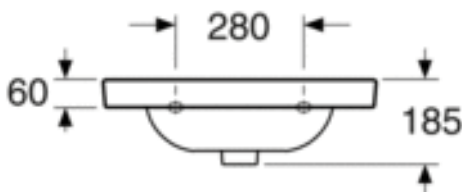

Pakkaukset

L: 610,00 x W: 220,00 x H: 470,00 mm.

Vikt: 17,40 kg

ENERGIAMERKINNÄT JA HYVÄKSYNNÄT

- Tuote noudattaa AMA-suosituksia sekä SS-EN 31 -standardia.

ASENNUS JA HOITO

Kannakekiinnitys joustavilla mitoilla, kannakkeen pituus 260 mm. Voidaan myös kiinnittää seinään ruuveilla, tätä vaaditaan, kun tuote kiinnitetään yhdessä allaskaapin A658 kanssa. Ruuvien ulostulo valmiista seinästä 50 ± 2 mm. Konsolit ja muut kiinnitystarvikkeet eivät sisälly tuotteeseen.

Villeroy & Boch Gustavsberg Oy / Laippatie 14 B, 00880 HELSINKI / www.gustavsberg.fi / myynti@gustavsberg.com