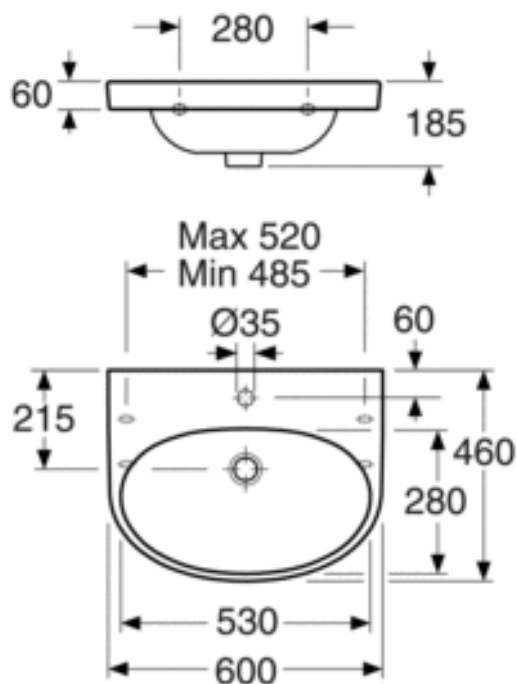

ENERGIAMERKINNÄT JA HYVÄKSYNNÄT

- Tuote noudattaa AMA-suosituksia sekä SS-EN 31 -standardia.

ASENNUS JA HOITO

Kannakekiinnitys joustavilla mitoilla, kannakkeen pituus 260 mm. Voidaan myös kiinnittää seinään ruuveilla, tätä vaaditaan, kun tuote kiinnitetään yhdessä allaskaapin A658 kanssa. Ruuvien ulostulo valmiista seinästä 50 ± 2 mm. Konsolit ja muut kiinnitystarvikkeet eivät sisälly tuotteeseen.