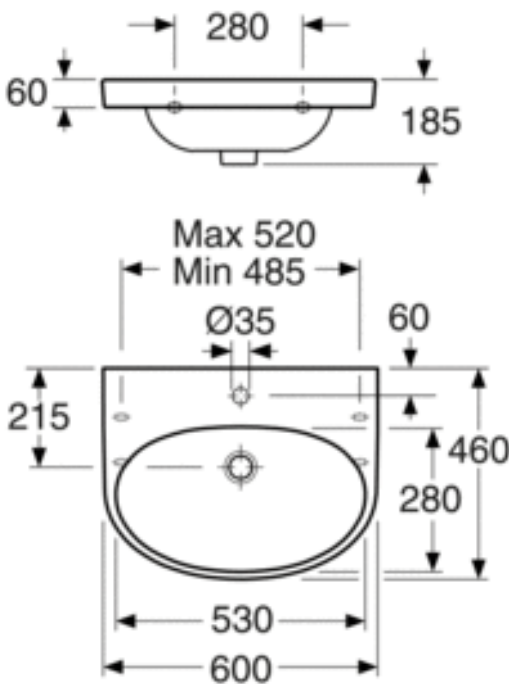

Villeroy & Boch Gustavsberg Oy / Laippatie 14 B, 00880 HELSINKI / www.gustavsberg.fi / myynti@gustavsberg.com