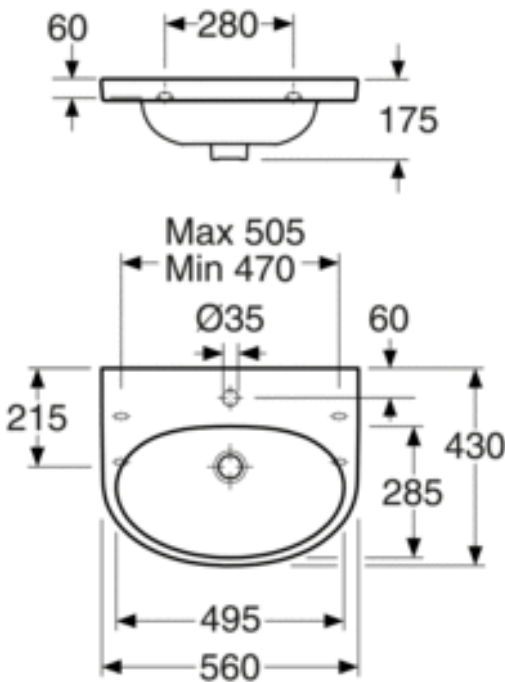

PESUALLAS NAUTIC 5556 - 56 CM, PULTTI- TAI KANNAKEKIINNITYS

ILMAN HANAREIKÄÄ JA YLIVUOTOAUKKOA

GUSTAVSBERG /
FIKSUMPI KYLPYHUONE

TUOTEOMINAISUUDET

- Helposti puhdistettava ja minimalistinen muotoilu
- Soikiomainen allas ja tilavat laskutasot
- Pultti- tai kannakekiinnitys

TUOTENUMERO MM.

LVI-numero
5613031

Tuotenumero:
55569M01

EAN-numero:
4047289917434

Pakkaukset
L: 570,00 x W: 230,00 x H: 455,00 mm.
Vikt: 14,50 kg

ENERGIAMERKINNÄT JA HYVÄKSYNNÄT

- Tuote noudattaa AMA-suosituksia sekä SS-EN 31 -standardia.

ASENNUS JA HOITO

Kannakekiinnitys joustavilla mitoilla, kannakkeen pituus 260 mm. Voidaan myös kiinnittää seinään ruuveilla. Ruuvien ulostulo valmiista seinästä 50 ± 2 mm. Konsolit ja muut kiinnitystarvikkeet eivät sisälly tuotteeseen.

Villroy & Boch Gustavsberg Oy / Laippatie 14 B, 00880 HELSINKI / www.gustavsberg.fi / myynti@gustavsberg.com