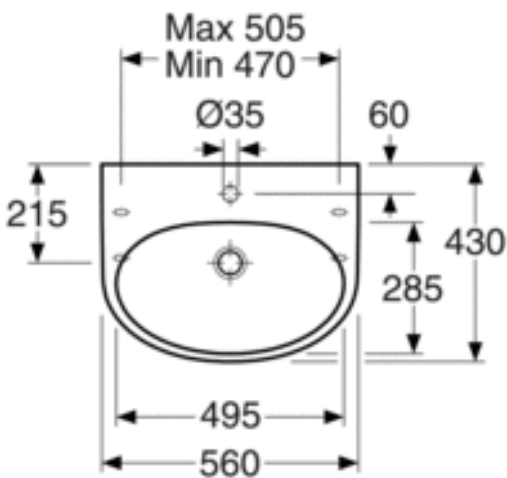

Villeroy & Boch Gustavsberg Oy / Laippatie 14 B, 00880 HELSINKI / www.gustavsberg.fi / myynti@gustavsberg.com