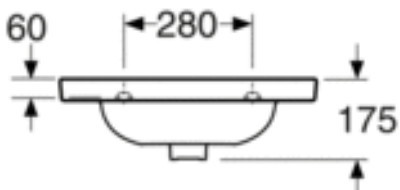

Villeroy & Boch Gustavsberg Oy / Laippatie 14 B, 00880 HELSINKI / www.gustavsberg.fi / myynti@gustavsberg.com