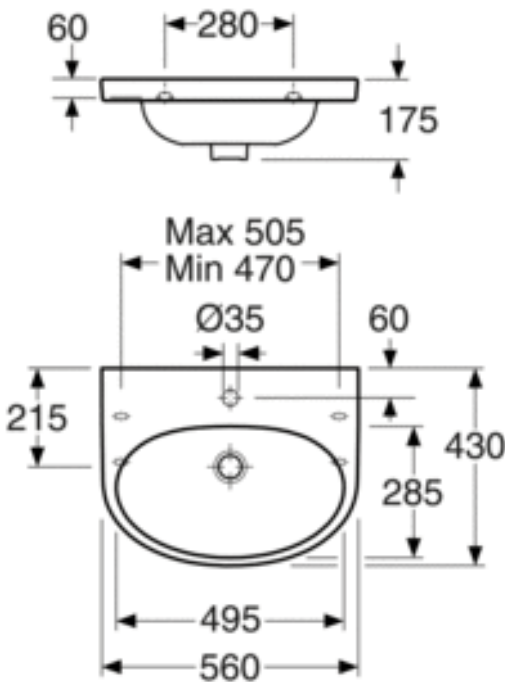

PESUALLAS NAUTIC 5556 - 56 CM, PULTTI- TAI KANNAKEKIINNITYS

ILMAN YLIVUOTOAUKKOA

GUSTAVSBERG /
FIKSUMPI KYLPYHUONE

TUOTEOMINAISUUDET

- Helposti puhdistettava ja minimalistinen muotoilu
- Soikiomainen allas ja tilavat laskutasot
- Pultti- tai kannakekiinnitys

TUOTENUMERO MM.

LVI-numero
5613029

Tuotenumero:
55569801

EAN-numero:
4047289917397

Pakkaukset
L: 230,00 x W: 570,00 x H: 455,00 mm.
Vikt: 14,50 kg

ENERGIAMERKINNÄT JA HYVÄKSYNNÄT

- Tuote noudattaa AMA-suosituksia sekä SS-EN 31 -standardia.

ASENNUS JA HOITO

Kannakekiinnitys joustavilla mitoilla, kannakkeen pituus 260 mm. Voidaan myös kiinnittää seinään ruuveilla. Ruuvien ulostulo valmiista seinästä 50 ± 2 mm. Konsolit ja muut kiinnitystarvikkeet eivät sisälly tuotteeseen.

Villero & Boch Gustavsberg Oy / Laippatie 14 B, 00880 HELSINKI / www.gustavsberg.fi / myynti@gustavsberg.com