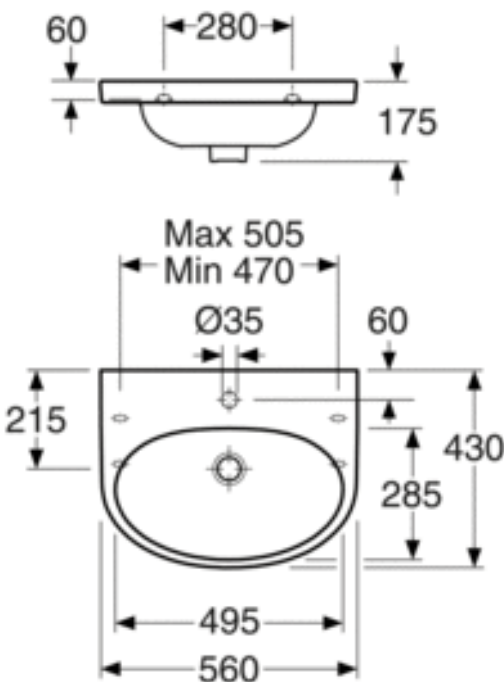

Villeroy & Boch Gustavsberg Oy / Laippatie 14 B, 00880 HELSINKI / www.gustavsberg.fi / myynti@gustavsberg.com