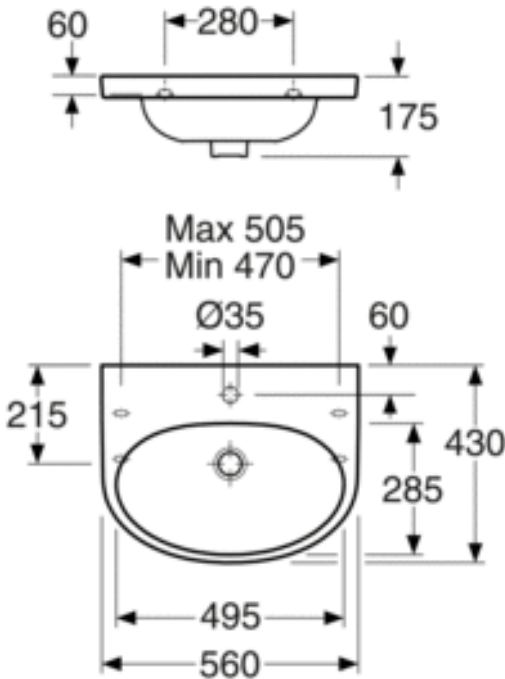

PESUALLAS NAUTIC 5556 - 56 CM, PULTTI- TAI KANNAKEKIINNITYS ILMAN HANAREIKÄÄ

GUSTAVSBERG /
FIKSUMPI KYLPYHUONE

TUOTEOMINAISUUDET

- Helposti puhdistettava ja minimalistinen muotoilu
- Soikiomainen allas ja tilavat laskutasot
- Pultti- tai kannakekiinnitys

TUOTENUMERO MM.

LVI-numero
5613027

Tuotenumero:
55569701

EAN-numero:
4047289917380

Pakkaukset
L: 230,00 x W: 570,00 x H: 455,00 mm.
Vikt: 14,50 kg

ENERGIAMERKINNÄT JA HYVÄKSYNNÄT

- Tuote noudattaa AMA-suosituksia sekä SS-EN 31 -standardia.

ASENNUS JA HOITO

Kannakekiinnitys joustavilla mitoilla, kannakkeen pituus 260 mm. Voidaan myös kiinnittää seinään ruuveilla. Ruuvien ulostulo valmiista seinästä 50 ± 2 mm. Konsolit ja muut kiinnitystarvikkeet eivät sisälly tuotteeseen.

Villero & Boch Gustavsberg Oy / Laippatie 14 B, 00880 HELSINKI / www.gustavsberg.fi / myynti@gustavsberg.com