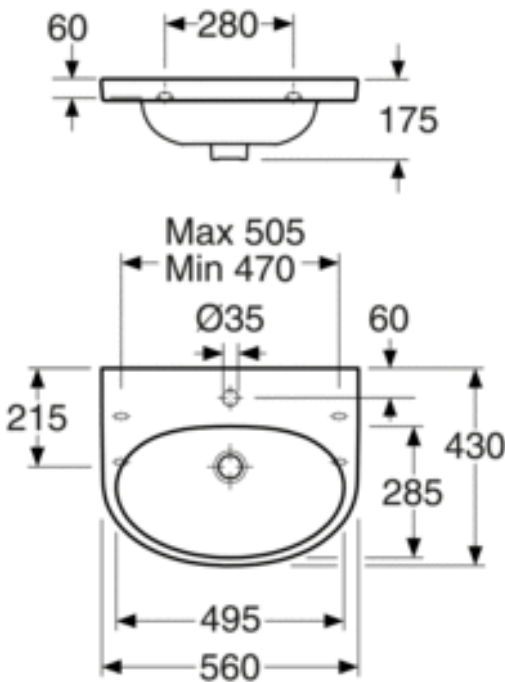

ENERGIAMERKINNÄT JA HYVÄKSYNNÄT

- Tuote noudattaa AMA-suosituksia sekä SS-EN 31 -standardia.

ASENNUS JA HOITO

Kannakekiinnitys joustavilla mitoilla, kannakkeen pituus 260 mm. Voidaan myös kiinnittää seinään ruuveilla. Ruuvien ulostulo valmiista seinästä 50 ± 2 mm. Konsolit ja muut kiinnitystarvikkeet eivät sisälly tuotteeseen.

Villeroy & Boch Gustavsberg Oy / Laippatie 14 B, 00880 HELSINKI / www.gustavsberg.fi / myynti@gustavsberg.com