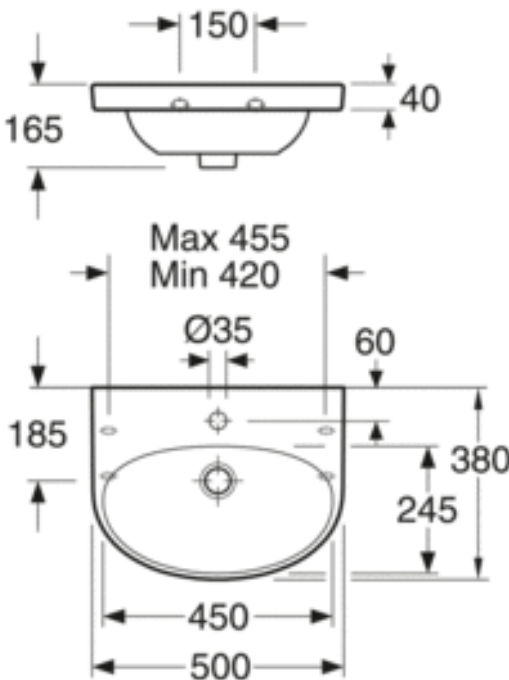

Villeroy & Boch Gustavsberg Oy / Laippatie 14 B, 00880 HELSINKI / www.gustavsberg.fi / myynti@gustavsberg.com