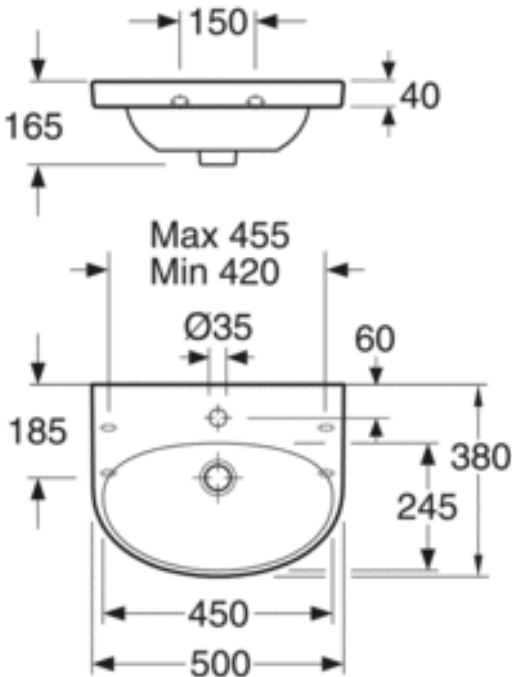

ENERGIAMERKINNÄT JA HYVÄKSYNNÄT

- Tuote noudattaa AMA-suosituksia sekä SS-EN 31 -standardia.

ASENNUS JA HOITO

Kannakekiinnitys ja joustavat mitat, kannakkeen pituus 195 tai 240 mm. Voidaan myös kiinnittää seinään ruuveilla. HUOM! Huomaa ruuvien mitta 150 c-c, kun vaihdetaan vanhaan pesualtaaseen. Konsolit ja muut kiinnitystarvikkeet eivät sisälly tuotteeseen.

Villero & Boch Gustavsberg Oy / Laippatie 14 B, 00880 HELSINKI / www.gustavsberg.fi / myynti@gustavsberg.com