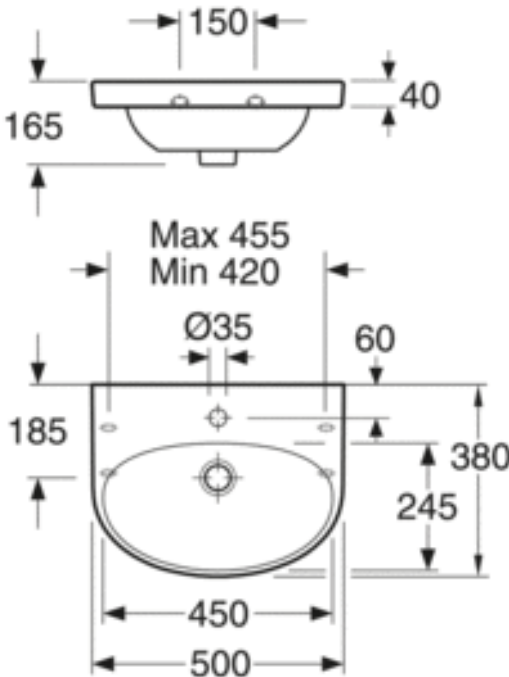

ENERGIAMERKINNÄT JA HYVÄKSYNNÄT

- Tuote noudattaa AMA-suosituksia sekä SS-EN 31 -standardia.

ASENNUS JA HOITO

Kannakekiinnitys ja joustavat mitat, kannakkeen pituus 195 tai 240 mm. Voidaan myös kiinnittää seinään ruuveilla. HUOM! Huomaa ruuvien mitta 150 c-c, kun vaihdetaan vanhaan pesualtaaseen. Konsolit ja muut kiinnitystarvikkeet eivät sisälly tuotteeseen.