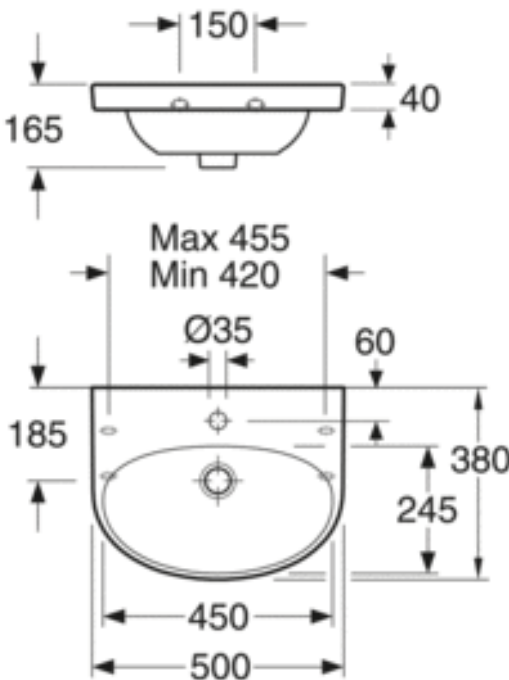

ENERGIAMERKINNÄT JA HYVÄKSYNNÄT

- Tuote noudattaa AMA-suosituksia sekä SS-EN 31 -standardia.

ASENNUS JA HOITO

Kannakekiinnitys ja joustavat mitat, kannakkeen pituus 195 tai 240 mm. Voidaan myös kiinnittää seinään ruuveilla. HUOM! Huomaa ruuvien mitta 150 c-c, kun vaihdetaan vanhaan pesualtaaseen. Konsolit ja muut kiinnitystarvikkeet eivät sisälly tuotteeseen.

Villeroy & Boch Gustavsberg Oy / Laippatie 14 B, 00880 HELSINKI / www.gustavsberg.fi / myynti@gustavsberg.com