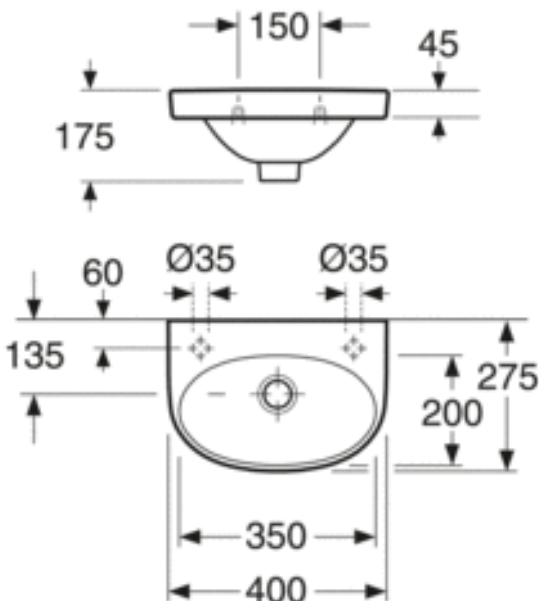

Villeroy & Boch Gustavsberg Oy / Laippatie 14 B, 00880 HELSINKI / www.gustavsberg.fi / myynti@gustavsberg.com