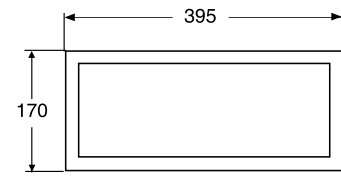

IDO Glow -kannakesarja tasoaltaalle Konsolpar

Kannakesarja pesualtaille IDO Glow 11126, 11127, 11128, 11129. Kiinnitystarvikkeet sisältyvät toimitukseen.

Konsolpar för IDO Glow 11126, 11127, 11128, 11129 möbeltvättställ. Infästningsmaterial ingår.

Tuote Produkt	Tuotenumero Produktnummer	Väri	Materiaali	Netto- paino	Brutto- paino	EAN	LVI-numero VVS-nummer
395mm / 395mm	6104300001	Matt Chrome	Other metals	1	2.3	6416129251553	5611426