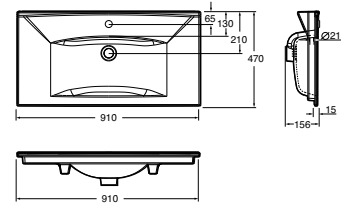

## IDO Elegant 16412 (900 mm) Tasoallas / Möbeltvättställ

Keraaminen tasoallas IDO Elegant -alakaapille. Reunan korkeus 15 mm. Leveys 900 mm, runkosyvyys 460 mm (tasoaltaan kanssa syvyys 472 mm).

IDO Elegant möbeltvättställ, där kanten endast är 15 mm tjock. Tvättstället är behandlat med vår IDO Smart glasyr. Bredd 900mm, djup 470mm. Passar till IDO Elegant underskåp 900 mm.