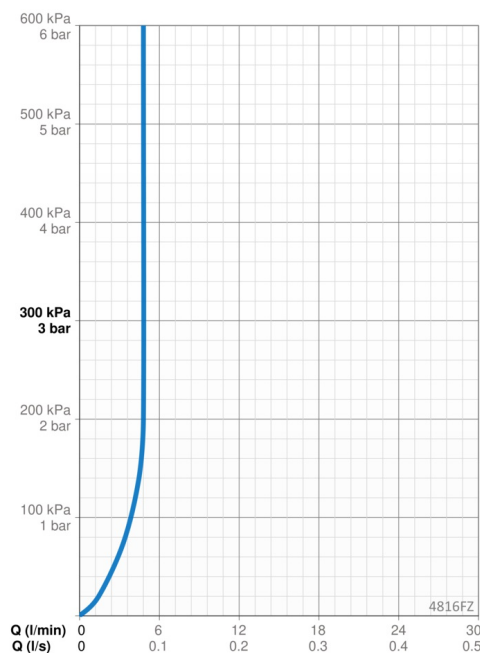

EAN: 6414150103353
static.oras.com/4816FZ

Kosketusvapaa pesuallashana jossa etäkäytettävä Smart Bidetta -käsisuihku ja lämmönsäätökahva. Hanassa on integroitu poresuutin, jonka kulmaa voidaan säätää veden roiskumisen estämiseksi. Bluetooth-yhteyden ansiosta hanan asetuksia on helppo seurata ja muuttaa. Paristokäyttöinen 3 V, muutettavissa verkkovirralla 9 V. Hanan mukana tulee verkkovirran liitäntäkaapeli (L=650 mm). Hanassa on roskasihdit, yksisuuntaventtiilit ja joustavat kytkentäputket.

- Pesuallas
- Kosketusvapaa, Bidetta, Paristokäyttöinen, Bluetooth®
- Tasoasennus
- Kromi
- Kiinteä juoksuputki, Valettu rakenne
- Integroitu poresuutin, Säädettävä virtauskulma
- Lämmönsäätökahva
- Käsisuihku, Suihkupidike, Suihkuletku (1750 mm)
- Etäkäytettävä Smart Bidetta
- Sekoitusventtiili manuaaliselle lämpötilasäädölle, Yksisuuntaventtiilit
- Advanced PSD sensor, Magneettiventtiili, Alhaisen paristovarauksen ilmaisin
- Joustavat kytkentäputket
- 3S-Installation -kiinnitysjärjestelmä, Ohjelmistoasetukset muutettavissa Oras App:lla (Bluetooth)

Tekniset tiedot

Virtaamatiedot

Virtaama 300 kPa (virtausrajoittimin)	0.08 l/s
Painehäviö virtaamalla (0.1 l/s)	435 kPa

Tekniset ominaisuudet

DN koko (normimitta)	DN15
Lämmin vesi	max. +70°C
Käyttöpaine	100 - 1000 kPa
Liitäntäkoko	G3/8
Ulottuma	105 mm
Backflow prevention (EN1717)	EB
Materiaali	Messinki

Ohjelmistoasetukset

Jälkivirtaama-aika	3 s (1-20 s)
Automaattinen huuhtelu	off (off/1-120 h)
Automaattinen huuhtelu-aika	30 s (1-1800 s)
Max. virtaama-aika	2 min (1 - 1800 s)

Elektroniikan tiedot

Paristo	AA 1.5 V Lithium x 2, CR 2450 3 V
Bluetooth versio	5.x (D060576)

Määräykset