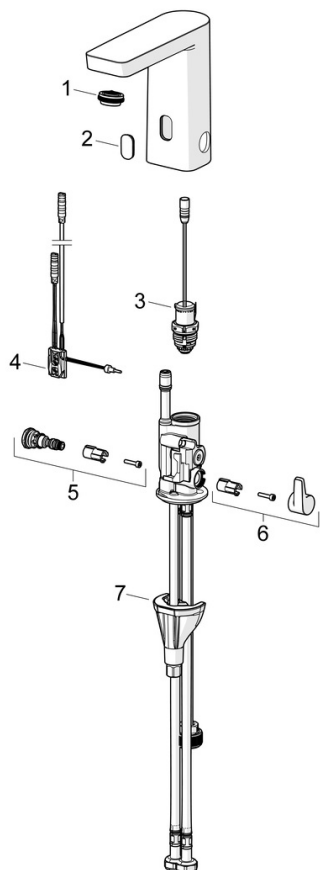

Varaosat

SP4816FZ

Nimi	Koodi	LVI
01 Poresuutin, STD M24x1 HC PCA 8.0 l/min SSR	1016774V	
02 Ikkuna	1012249V	
03 Magneettiventtiili täydellinen, 3 V	601307V	6420325
04 Sensori, 6/12 V, Bluetooth	1015155V	
05 Lämmönsäädin	1000580V	
06 Lämmönsäätökahva	1016154V	
07 Kiinnityssarja	602610V	6420634