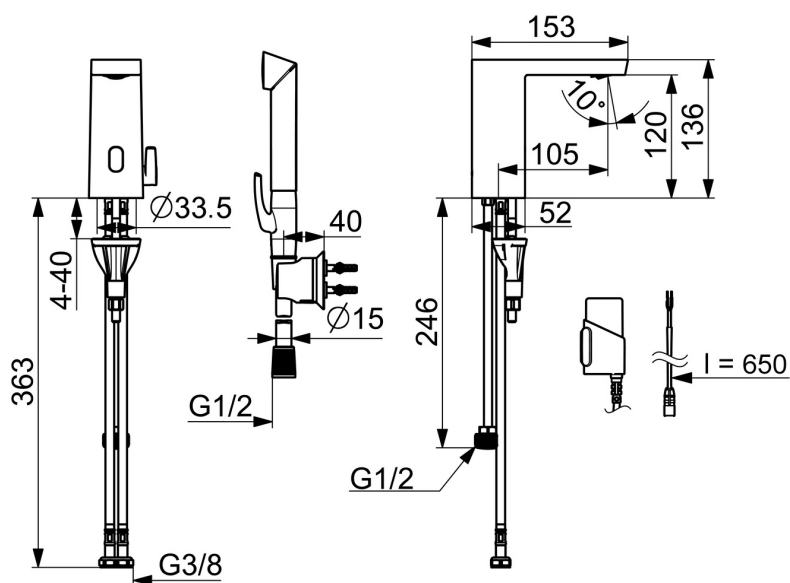

Varaosat

SP4816FZ

Nimi	Koodi	LVI
01 Poresuutin, STD M24x1 HC PCA 8.0 l/min SSR	1016774V	
02 Ikkuna	1012249V	
03 Magneettiventtiili täydellinen, 3 V	601307V	6420325
04 Sensori, 6/12 V, Bluetooth	1015155V	
05 Lämmönsäädin	1000580V	
06 Lämmönsäätökahva	1016154V	
07 Kiinnityssarja	602610V	6420634