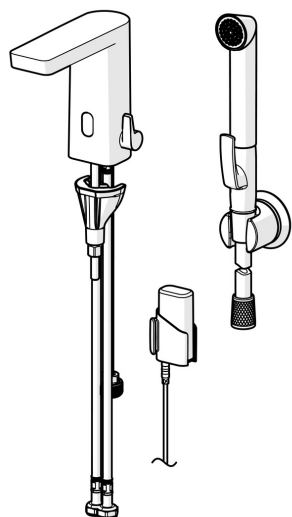

Varaosat

SP4816FZ

Nimi	Koodi	LVI
01 Poresuutin, STD M24x1 HC PCA 8.0 l/min SSR	1016774V	
02 Ikkuna	1012249V	
03 Magneettiventtiili täydellinen, 3 V	601307V	6420325
04 Sensori, 6/12 V, Bluetooth	1015155V	
05 Lämmönsäädin	1000580V	
06 Lämmönsäätökahva	1016154V	
07 Kiinnityssarja	602610V	6420634