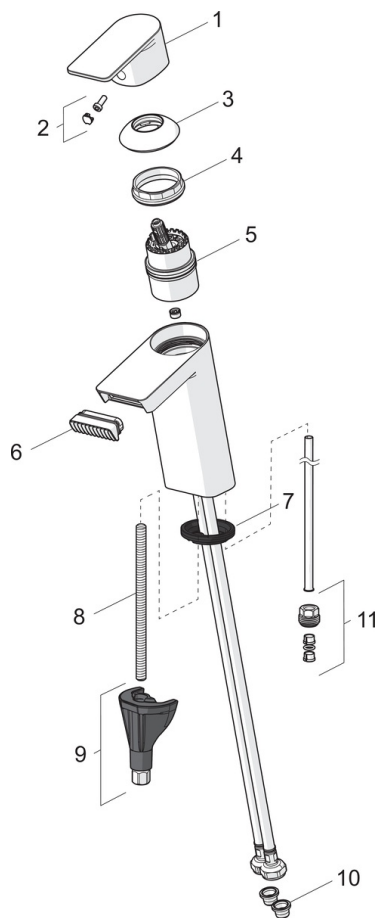

- Wastafel
- Eengreeps
- Wastafelmontage
- Chroom
- Vaste uitloop
- Kristalheldere laminaire straal
- Eengreeps bediend, Hendel met warm-koud-aanduiding
- $\varnothing$  40 mm keramisch binnenwerk voor debiet en temperatuur instelling
- Flexibele aansluitslangen
- Kraanhuis gemaakt van DZR messing, 3S-installatie
- WithoutPopUpWaste
- diamond structured water flow

### Technical properties

Hot water supply **max. +80°C**  
 Working pressure **50 - 1000 kPa**  
 Connection size **G3/8**  
 Projection **113 mm**  
 Material **brass**

## Spare parts

### SP4812F

	Name	Code
01	Hendel Chroom	1006282V
02	Sierdop	1002323V
03	Kap Chroom	1001740V
04	Schroefring	158726
05	Binnenwerk	1003691V
06	Mousseur	1006714V
07	Wasser	1002371V
08	Bevestigingsschroeven, M8x1, L=130	1000780V
09	Bevestigingsset	602610V
10	Vuilfilters	199257/2
11	Nippel	159684