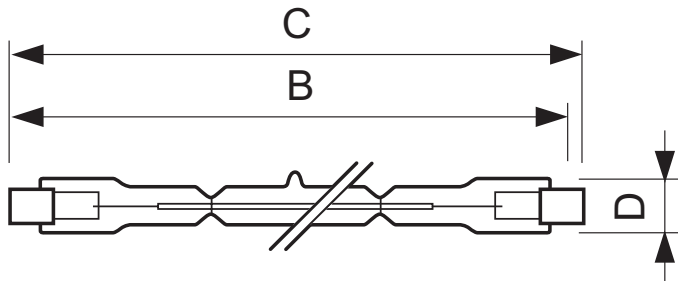

Plusline ES Small

Vähittäispakkauksen
viivakoodi - EAN2
Viivakoodi pakkauk-
sessa 8727900852202
8727900852219

Logistinen koodi -
12NC 924587544210
Nettopaino per kpl 9.000 gr

Mittapiirros

R7s

Plusline ES Small 118mm 2y 160W R7s 230V 1BB

Product	B (Min)	B (Norm)	B (Max)	C (Max)	D (Max)
DESmall 118mm 2y 160W R7s 230V T11 CL	112.6	114.2	115.8	118	11

© 2013 Koninklijke Philips N.V. (Royal Philips)
Kaikki oikeudet pidätetään.

Oikeudet spesifikaatioiden muutoksiin pidätetään. Tuotemerkit ovat Koninklijke Philips Electronicsin tai heidän omistajiensa omaisuutta.

www.philips.com/lighting

2013, Marraskuu 26
Oikeudet tietojen muutoksiin
pidätetään.