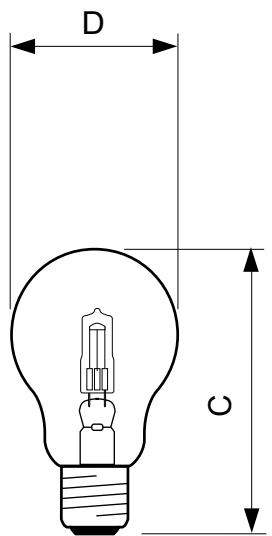

Halogen Classic (A-muoto)

Mittapiirros

18W/28W/42W/53W, E27, A55

HalClass 42W E27 240V A55 CL

Product	D	C
Halogen Classic 42W E27 240V A55 1CT/15 SRP	56 mm	97 mm

© 2016 Philips Lighting Holding B.V.
Kaikki oikeudet pidätetään.

Oikeudet spesifikaatioiden muutokseen pidätetään. Tuotemerkit ovat Koninklijke Philips Electronicsin tai heidän omistajiensa omaisuutta.

www.philips.com/lighting

2016, Maaliskuu 7
Oikeudet tietojen muutokseen
pidätetään.