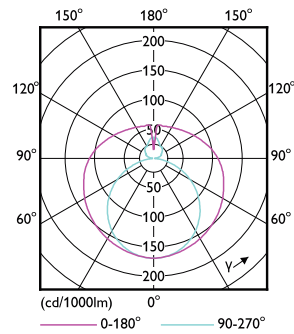

Mittapiirros

Product	D1	D2	A1	A2	A3
MAS LEDtube VLE 1200mm UO 16W 840 T8	25,8 mm	28 mm	1198,2 mm	1205,3 mm	1212,4 mm

TLED 4ft 220-240V 16-36W 2500lm4000K G13

Valonjakotiedot

Datasheet 11 Page 11 of 11

LEDtube 220-240V G13 4ft 2500lm 4000k