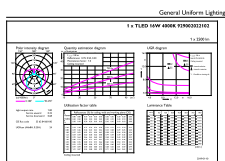

Valonjakotiedot

Datasheet 11 Page 11 of 11