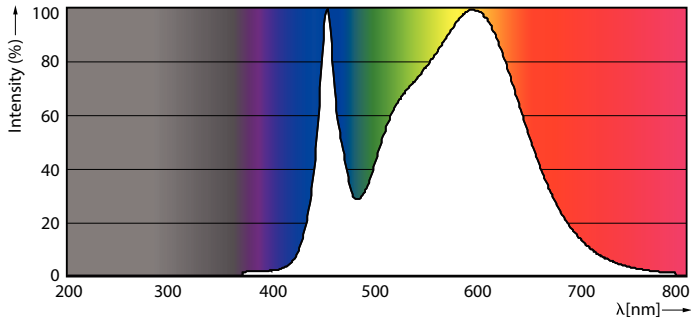

Master Value LEDtube T8

Valonjakotiedot