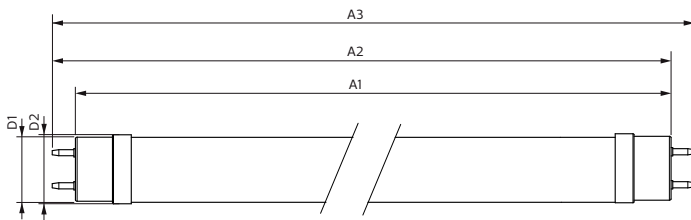

Master Value LEDtube T8

Hyväksyntä ja käyttökohteet

Energiatohokkuusmerkintä (EEL)	A++
Energiaa säästävä tuote	Yes
Hyväksyntämerkinnät	RoHS compliance CE merkintä KEMA Keur certificate
Energiankulutus kWh/1000 h	16 kWh

Tuotetiedot

Koko tuotekoodi	871869964699800
Tilaustuotteen nimi	MAS LEDtube VLE 1200mm UO 16W 840 T8

EAN/UPC – tuote	8718699646998
Tilauskoodi	64699800
Osoittaja – määrä/pakkaus	1
Osoittaja – pakkauksia ulommassa laatikossa	10
Materiaalinumero (12NC)	929002022102
Nettopaino (kappale)	0,215 kg

Mittapiirros

Product	D1	D2	A1	A2	A3
MAS LEDtube VLE 1200mm UO 16W 840 T8	25,8 mm	28 mm	1198,2 mm	1205,3 mm	1212,4 mm

TLED 4ft 220-240V 16-36W 2500lm4000K G13

Valonjakotiedot

Datasheet 11 Page 11 of 11