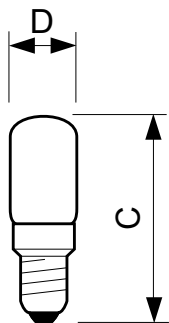

Deco Tubular

Deco 7W E14 230-240V T17 CL 1CT/10X10F

Putkimaiset hehkulamput, erillis- tai kierrehehkulangalla, kirkkaat tai sisältä himmeäpintaist lasikuvut, E-kierrekanta.

Tuotetiedot

Yleistä tietoa	
Kanta	E14 [E14]
Käyttöasento	UNIVERSAL [vapaa]
Nimelliskäyttöikä (nim.)	1000 h
Kytentäjäjakso	4000X
Valon tekniset tiedot	
Valovirta (nim.)	21 lm
Valovirta (nimellinen) (nim.)	21 lm
Vastaava värilämpötila (nim.)	2700 K
Värintoistoindeksi (nim.)	100
Käyttö ja sähkö tiedot	
Power (Rated) (Nom)	7 W
Lampun virta (nim.)	0.03 A
Syttymisaika (nim.)	0.0 s
Lämpenemisaika 60 %:n valontuottoon (nim.)	instant full light
Tehokerroin (nim.)	1
Jännite (nim.)	230-240 V
Ohjausjärjestelmät ja himmennys	
Himmennettävä	Kyllä

Mekaaniset tiedot ja runko	
Lampun viimeistely	Kirkas (CL)
Hyväksyntä ja käyttökohteet	
Energiatohokkuusmerkintä (EEL)	E
Energiankulutus kWh/1000 h	7 kWh
Tuotetiedot	
Koko tuotekoodi	871150025008750
Tilaustuotteen nimi	Deco 7W E14 230-240V T17 CL 1CT/10X10F
EAN/UPC – tuote	8711500250087
Tilaukoodi	25008750
Osoittaja – määrä/pakkaus	1
Osoittaja – pakkauksia ulommassa laatikossa	100
Materiaalinumero (12NC)	924151144440
Nettopaino (kappale)	8.000 g
ILCOS Code	N/A

Deco Tubular

Mittapiirros

Product	D (max)	C (max)
Deco 7W E14 230-240V T17 CL 1CT/10X10F	17 mm	54 mm

TUB 7W E14 230-240V T17 CL