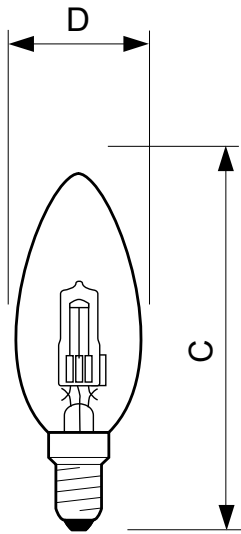

Halogen Classic kynttilälamppu B35

Mittapiirros

E14, B35

HalClass 18W E14 240V B35 CL

Product	D	C
Halogen Classic 18W E14 240V B35 1CT/15 SRP	36 mm	99.2 mm

© 2016 Philips Lighting Holding B.V.
Kaikki oikeudet pidätetään.

Oikeudet spesifikaatioiden muutokseen pidätetään. Tuotemerkit ovat Koninklijke Philips Electronicsin tai heidän omistajiensa omaisuutta.

www.philips.com/lighting

2016, Maaliskuu 7
Oikeudet tietojen muutokseen
pidätetään.