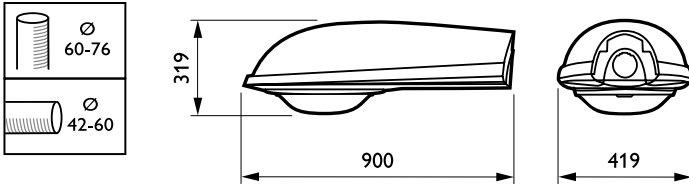

Iridium SGS254/454

Materiaalnumero (12NC)	910502170618
Nettopaino (kappale)	14.887 kg

Mittapiirros

Iridium SGS254