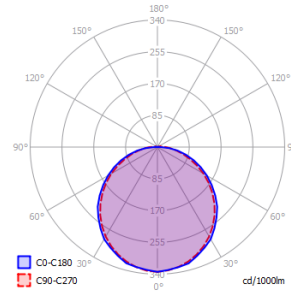

Perusominaisuudet

Teho	-
Valaisin (lm)	-
Valonlähde (lm)	-
Väriämpötila	-
Kotelointi	IP54
Avautumiskulma	-
Valonohjaus	-
Liiketunnistin	RADAR
Turvavalo	-

Valotekniset tiedot

Valonlähde	E27
Värintoistoindeksi	-
LED käyttöikä	-
MacAdam SDCM	-
Ala-/ylävalo suhde	-
Liitäntälaite	-

Lisätiedot

Asennus myös suoraan jakorasiaan, reikien väli 78mm
Tilauksesta kaikissa RAL-väreissä
Saatavana silmäluomella

Mekaaniset tiedot

Runko	Alumiini
Mitat	Ø275/100mm
Väri	Harmaa (RAL 7024)
Kaulus	-
Paino	1.2 kg
Iskunkestävyys	IK10
Käyttölämpötila min/max	-30/+40 °C
Häikäisy suoja	PC, Opaali
Heijastin	-

Asennustekniset tiedot

Asennus	Pinta-asennus
KytKentä	Painonastaliitin, 3x2,5 mm²
Ketjutettava	Kyllä
Suojausluokka	1

Lisätarvikkeet

Tilauksesta myös silmäluomella. (MLSATELAEYE_H/M)