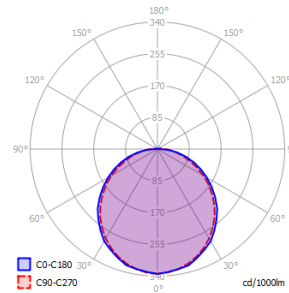

Perusominaisuudet

Teho	-
Valaisin (lm)	-
Valonlähde (lm)	-
Väriämpötila	-
Kotelointi	IP54
Avautumiskulma	-
Valonohjaus	-
Liiketunnistin	RADAR
Turvavalo	-

Valotekniset tiedot

Valonlähde	E27
Värintoistoindeksi	-
LED käyttöikä	-
MacAdam SDCM	-
Ala-/ylävalo suhde	-
Liitäntälaite	-

Lisätiedot

Asennus myös suoraan jakorasiaan, reikien väli 78mm
Tilauksesta kaikissa RAL-väreissä
Saatavana silmäluomella

Mekaaniset tiedot

Runko	Alumiini
Mitat	Ø275/100mm
Väri	Musta (RAL 9005)
Kaulus	-
Paino	1.2 kg
Iskunkestävyys	IK10
Käyttölämpötila min/max	-30/+40 °C
Häikäisy suoja	PC, Opaali
Heijastin	-

Asennustekniset tiedot

Asennus	Pinta-asennus
KytKentä	Painonastaliitin, 3x2,5 mm²
Ketjutettava	Kyllä
Suojausluokka	1

Lisätarvikkeet

Tilauksesta myös silmäluomella. (MLSATELAEYE_ H/M)