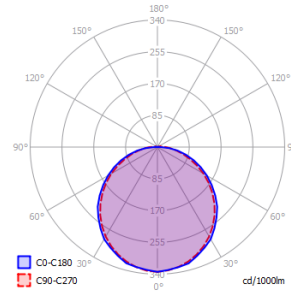

Perusominaisuudet

Teho	-
Valaisin (lm)	-
Valonlähde (lm)	-
Väriämpötila	-
Kotelointi	IP54
Avautumiskulma	-
Valonohjaus	-
Liiketunnistin	-
Turvavalo	-

Valotekniset tiedot

Valonlähde	E27
Värintoistoindeksi	-
LED käyttöikä	-
MacAdam SDCM	-
Ala-/ylävalo suhde	-
Liitäntälaite	-

Lisätiedot

Asennus myös suoraan jakorasiaan, reikien väli 78mm
Tilauksesta kaikissa RAL-väreissä
Saatavana silmäluomella

Mekaaniset tiedot

Runko	Alumiini
Mitat	Ø275/100mm
Väri	Harmaa (RAL 7024)
Kaulus	-
Paino	1.2 kg
Iskunkestävyys	IK10
Käyttölämpötila min/max	-30/+40 °C
Häikäisysoja	PC, Opaali
Heijastin	-

Asennustekniset tiedot

Asennus	Pinta-asennus
KytKentä	Painonastaliitin, 3x2,5 mm²
Ketjutettava	Kyllä
Suojausluokka	1

Lisätarvikkeet

Tilauksesta myös silmäluomella. (MLSATELAEYE_ H/M)