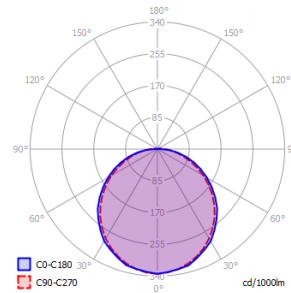

Perusominaisuudet

Teho	-
Valaisin (lm)	-
Valonlähde (lm)	-
Väriämpötila	-
Kotelointi	IP54
Avautumiskulma	-
Valonohjaus	-
Liiketunnistin	-
Turvavalo	-

Valotekniset tiedot

Valonlähde	E27
Värintoistoindeksi	-
LED käyttöikä	-
MacAdam SDCM	-
Ala-/ylävalo suhde	-
Liitäntälaite	-

Lisätiedot

Asennus myös suoraan jakorasiaan, reikien väli 78mm
Tilauksesta kaikissa RAL-väreissä
Saatavana silmäluomella

Mekaaniset tiedot

Runko	Alumiini
Mitat	Ø275/100mm
Väri	Musta (RAL 9005)
Kaulus	-
Paino	1.2 kg
Iskunkestävyys	IK10
Käyttölämpötila min/max	-30/+40 °C
Häikäisy suoja	PC, Opaali
Heijastin	-

Asennustekniset tiedot

Asennus	Pinta-asennus
KytKentä	Painonastaliitin, 3x2,5 mm²
Ketjutettava	Kyllä
Suojausluokka	1

Lisätarvikkeet

Tilauksesta myös silmäluomella. (MLSATELAEYE_ H/M)